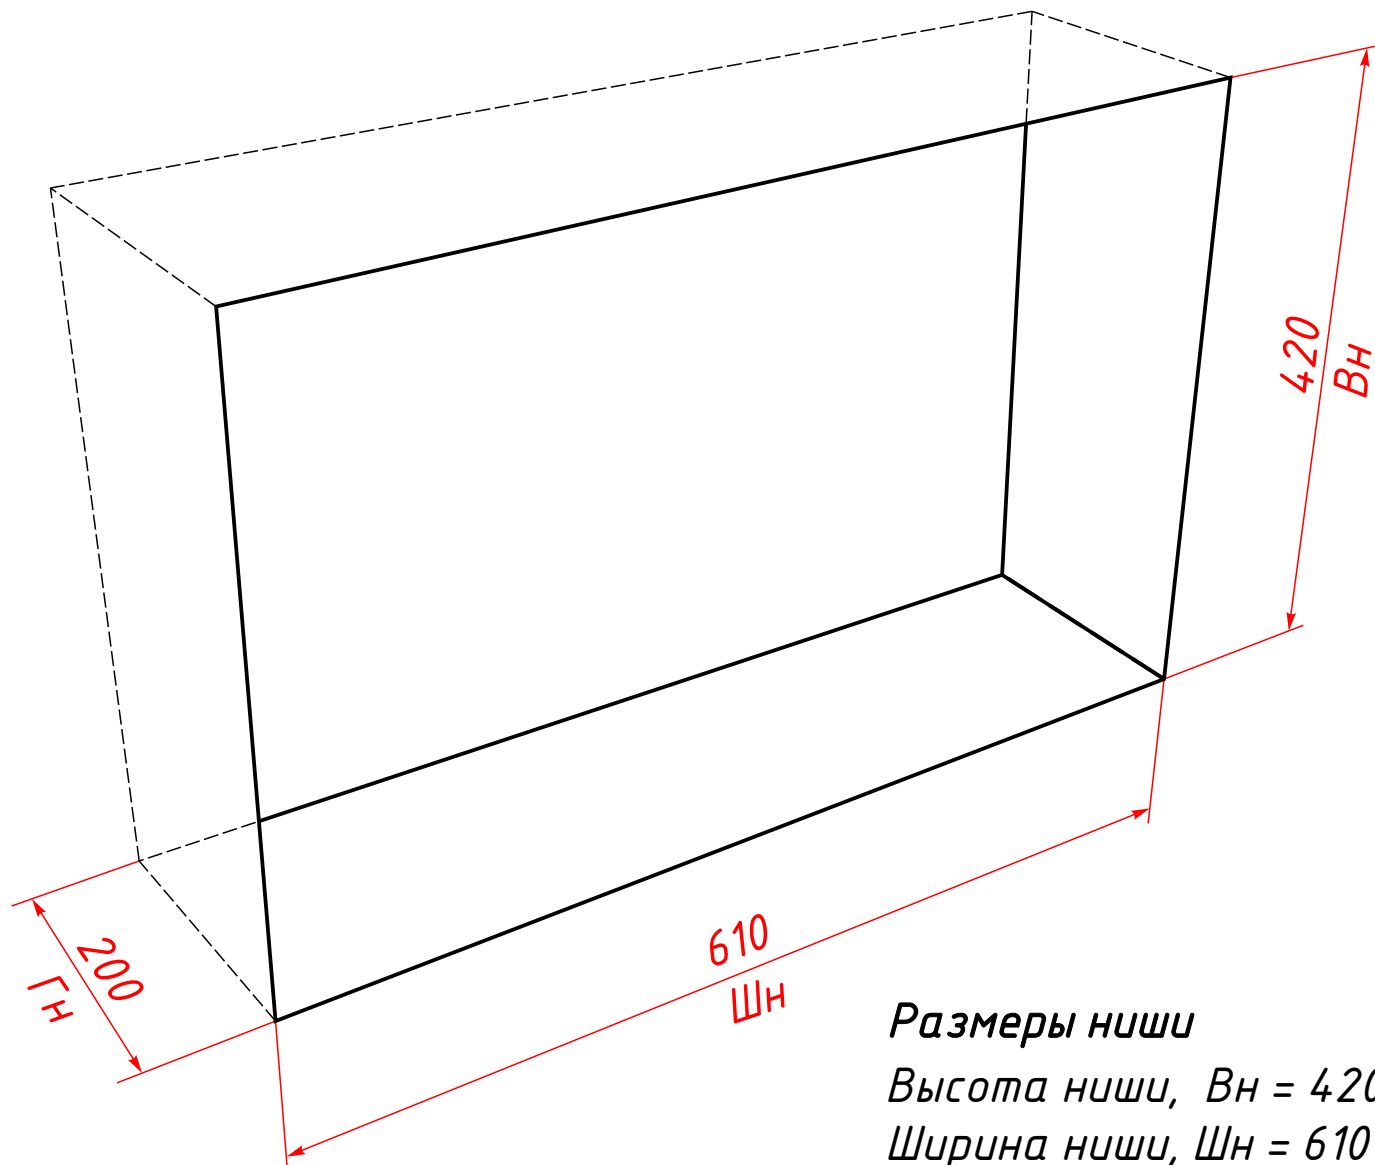

Схема KB-600S

Ниша для KB-600S

Размеры ниши

Высота ниши, $V_n = 420$ мм

Ширина ниши, $Ш_n = 610$ мм

Глубина ниши, $Г_n = 200$ мм