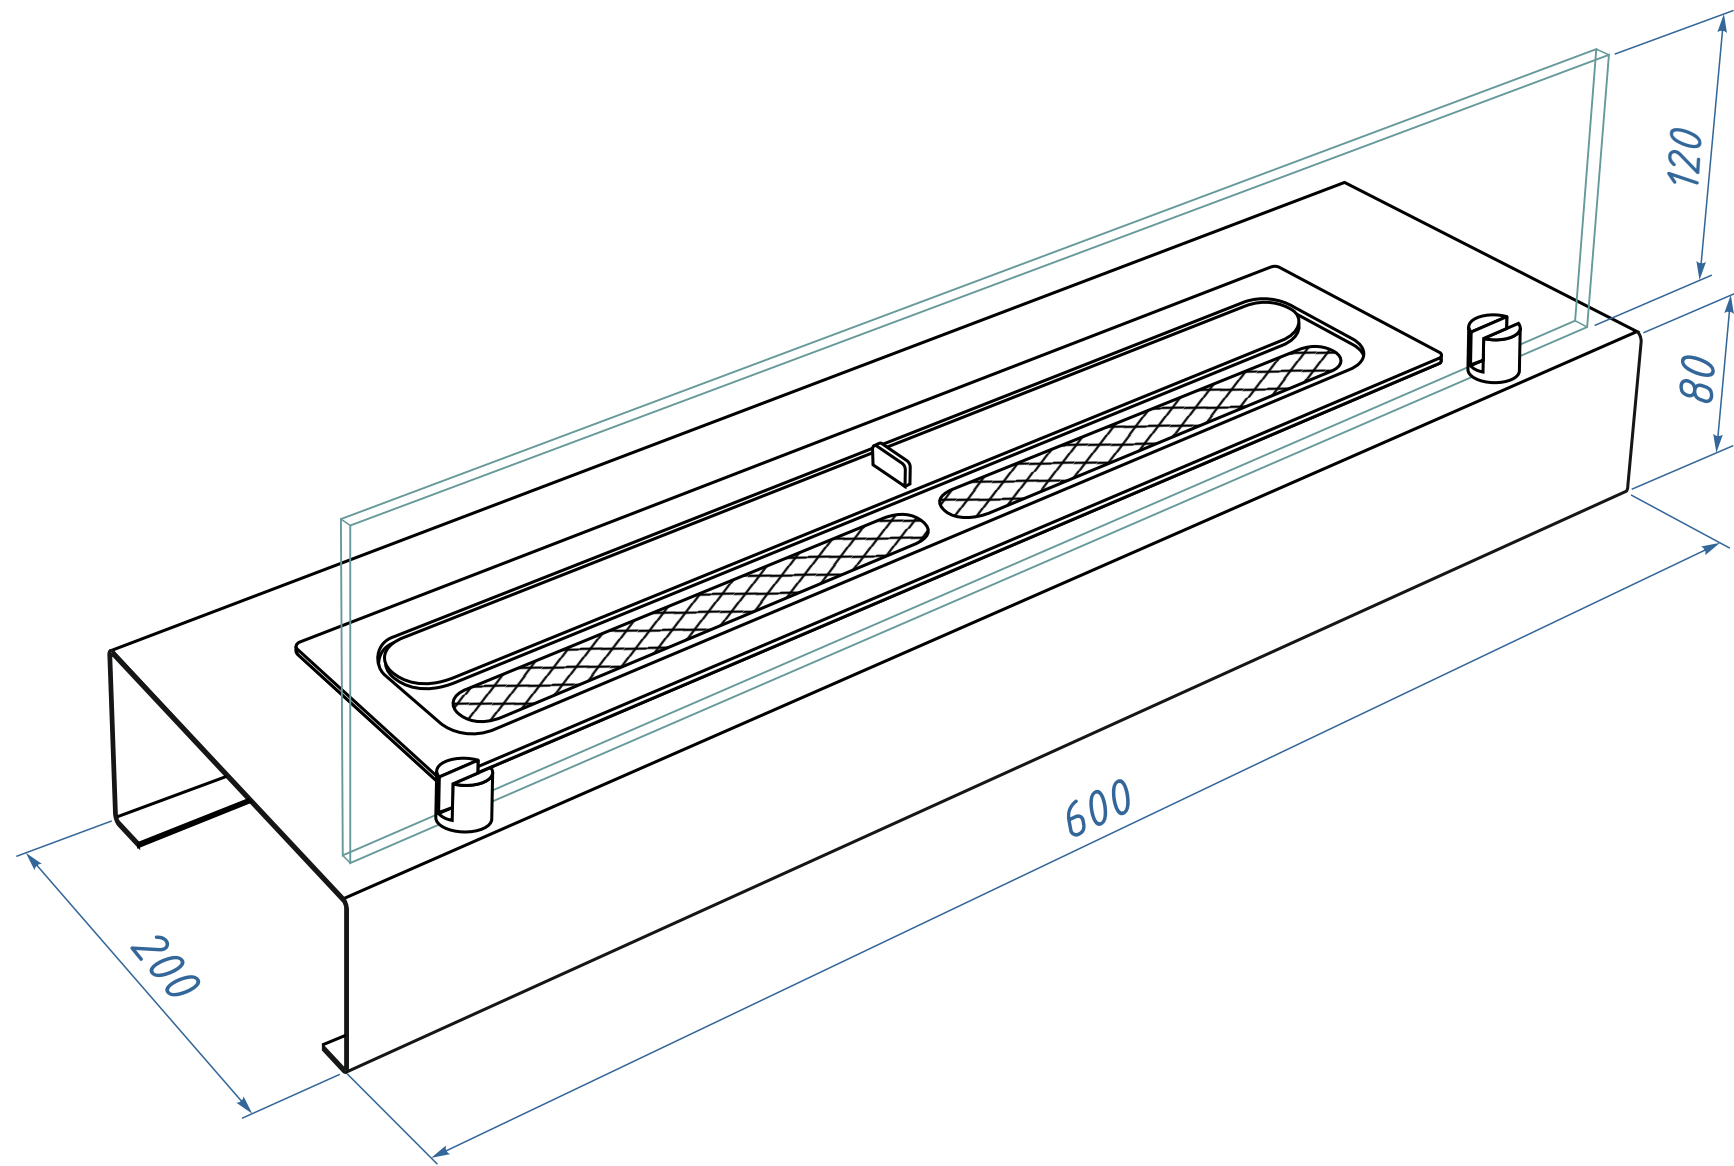

Схема KB-600S

Ниша для KB-600S

Размеры ниши

Высота ниши, $V_n = 420$ мм

Ширина ниши, $Ш_n = 610$ мм

Глубина ниши, $Г_n = 200$ мм