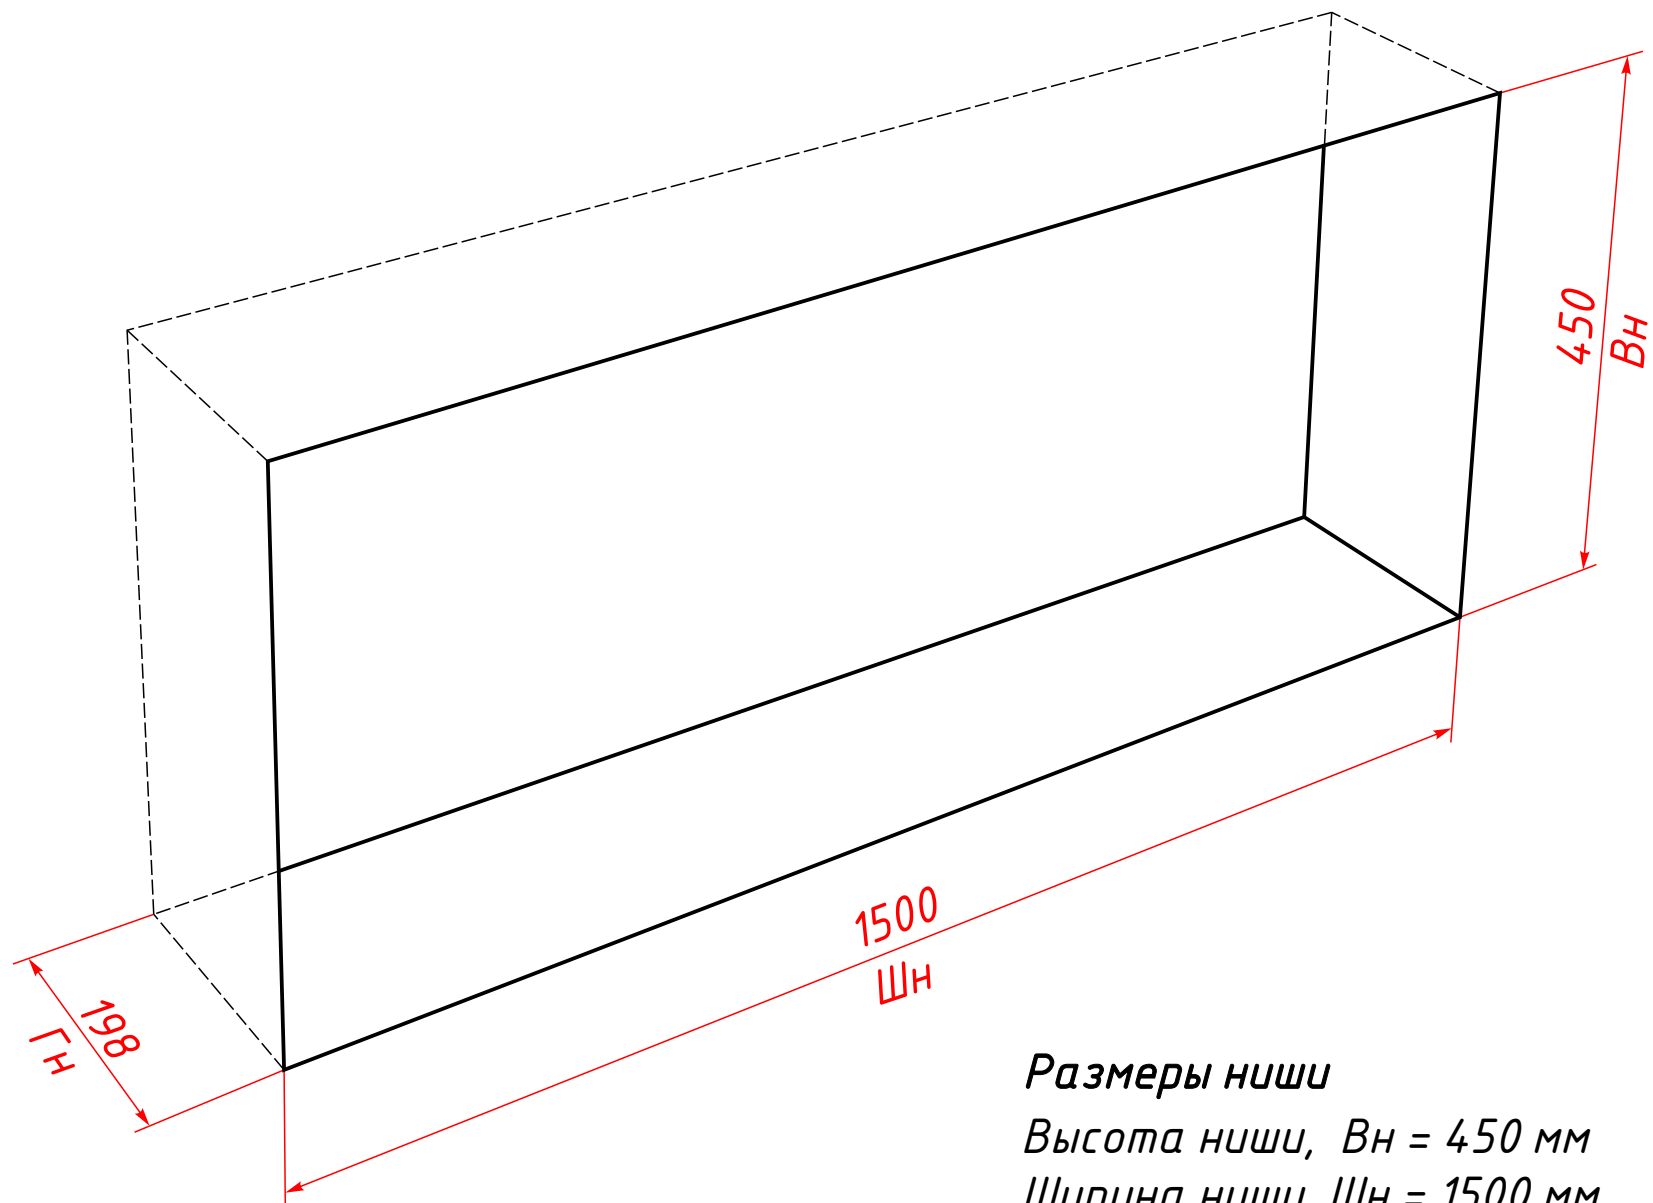

Схема ВБКС-1550S

### Размеры ниши

Высота ниши,  $V_n = 450$  мм

Ширина ниши,  $Ш_n = 1500$  мм

Глубина ниши,  $Г_n = 198$  мм