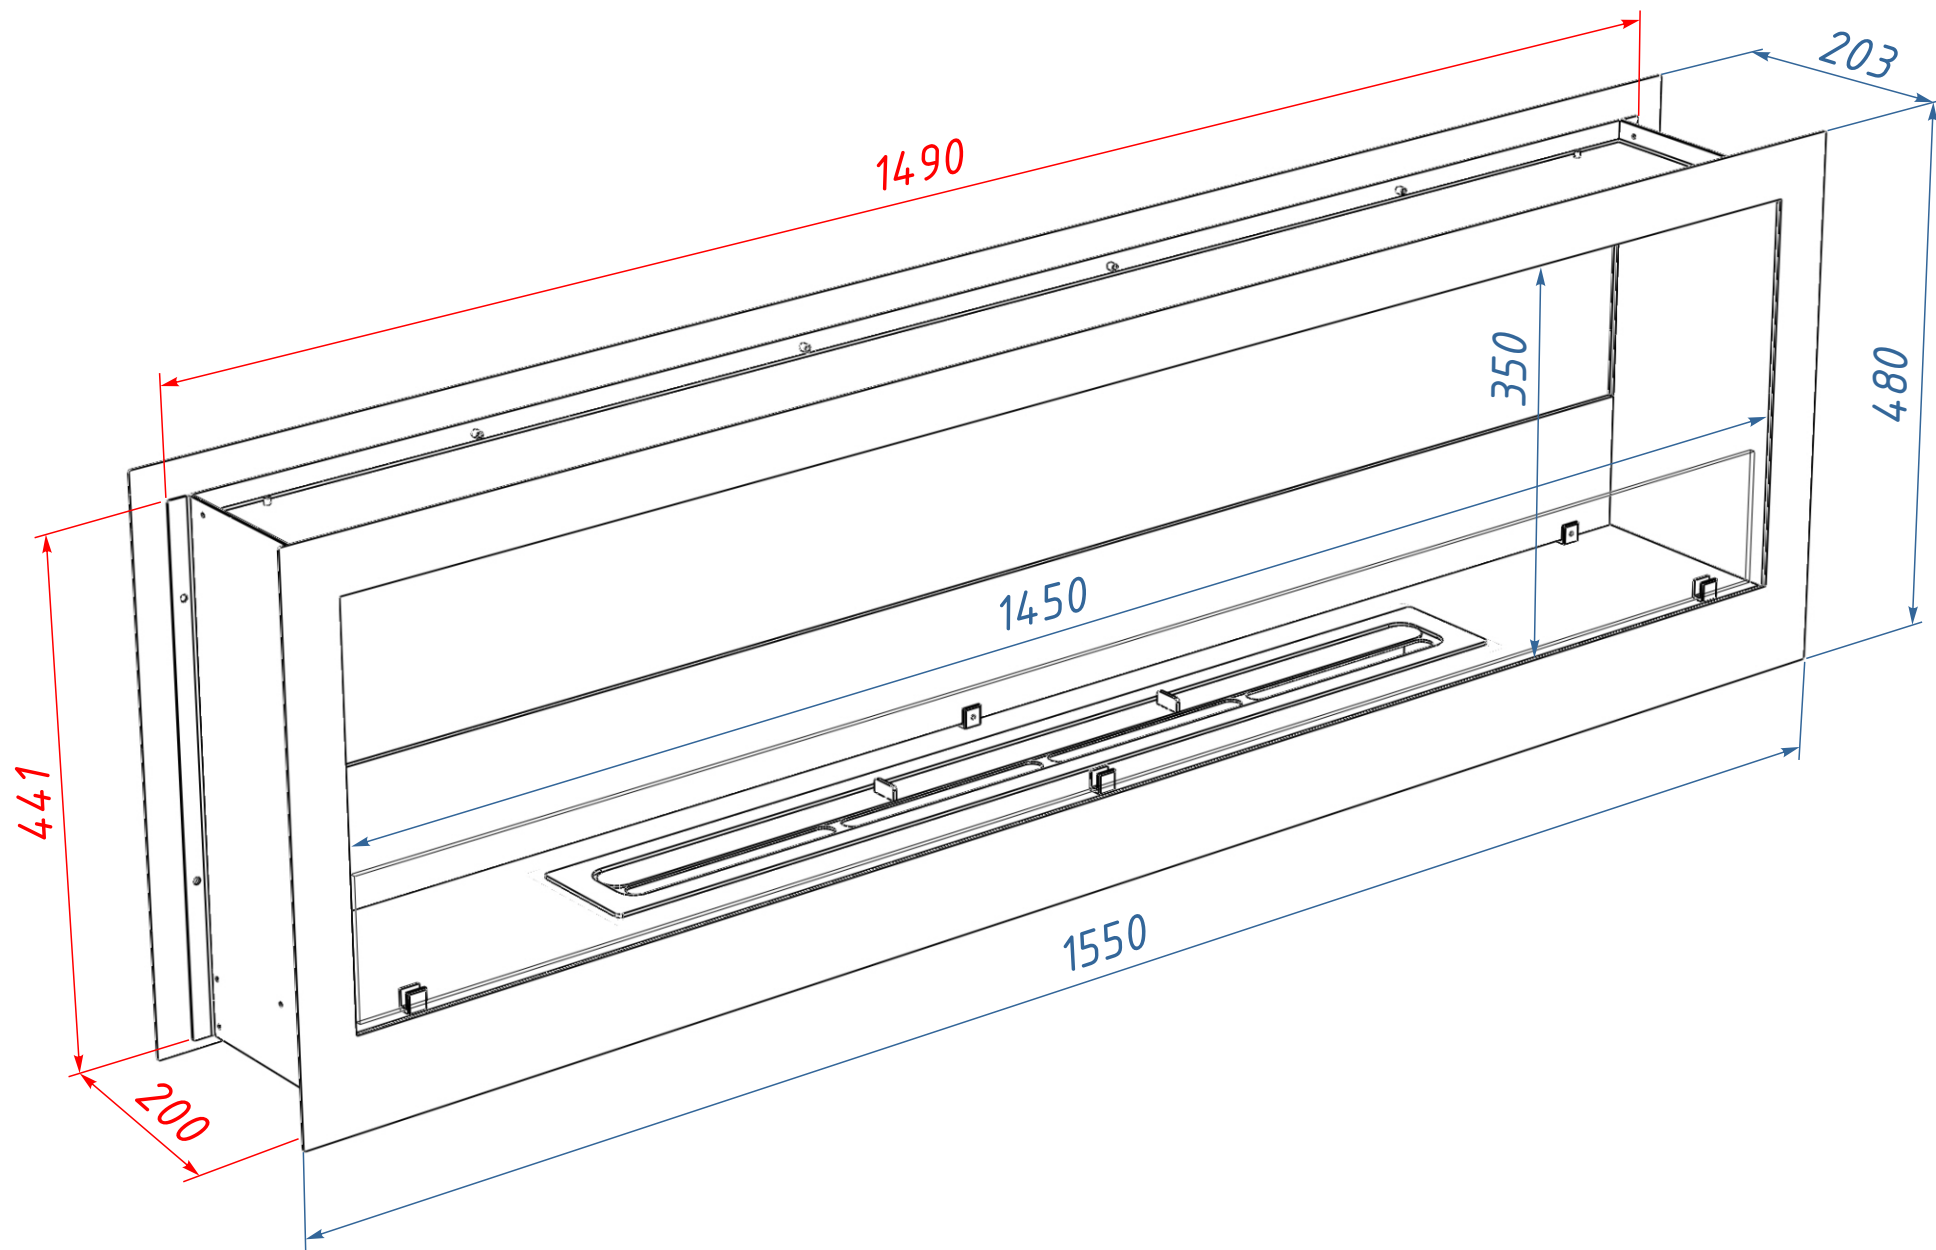

Схема ВБКС-1550S

### Размеры ниши

Высота ниши,  $V_n = 450$  мм

Ширина ниши,  $Ш_n = 1500$  мм

Глубина ниши,  $Г_n = 198$  мм