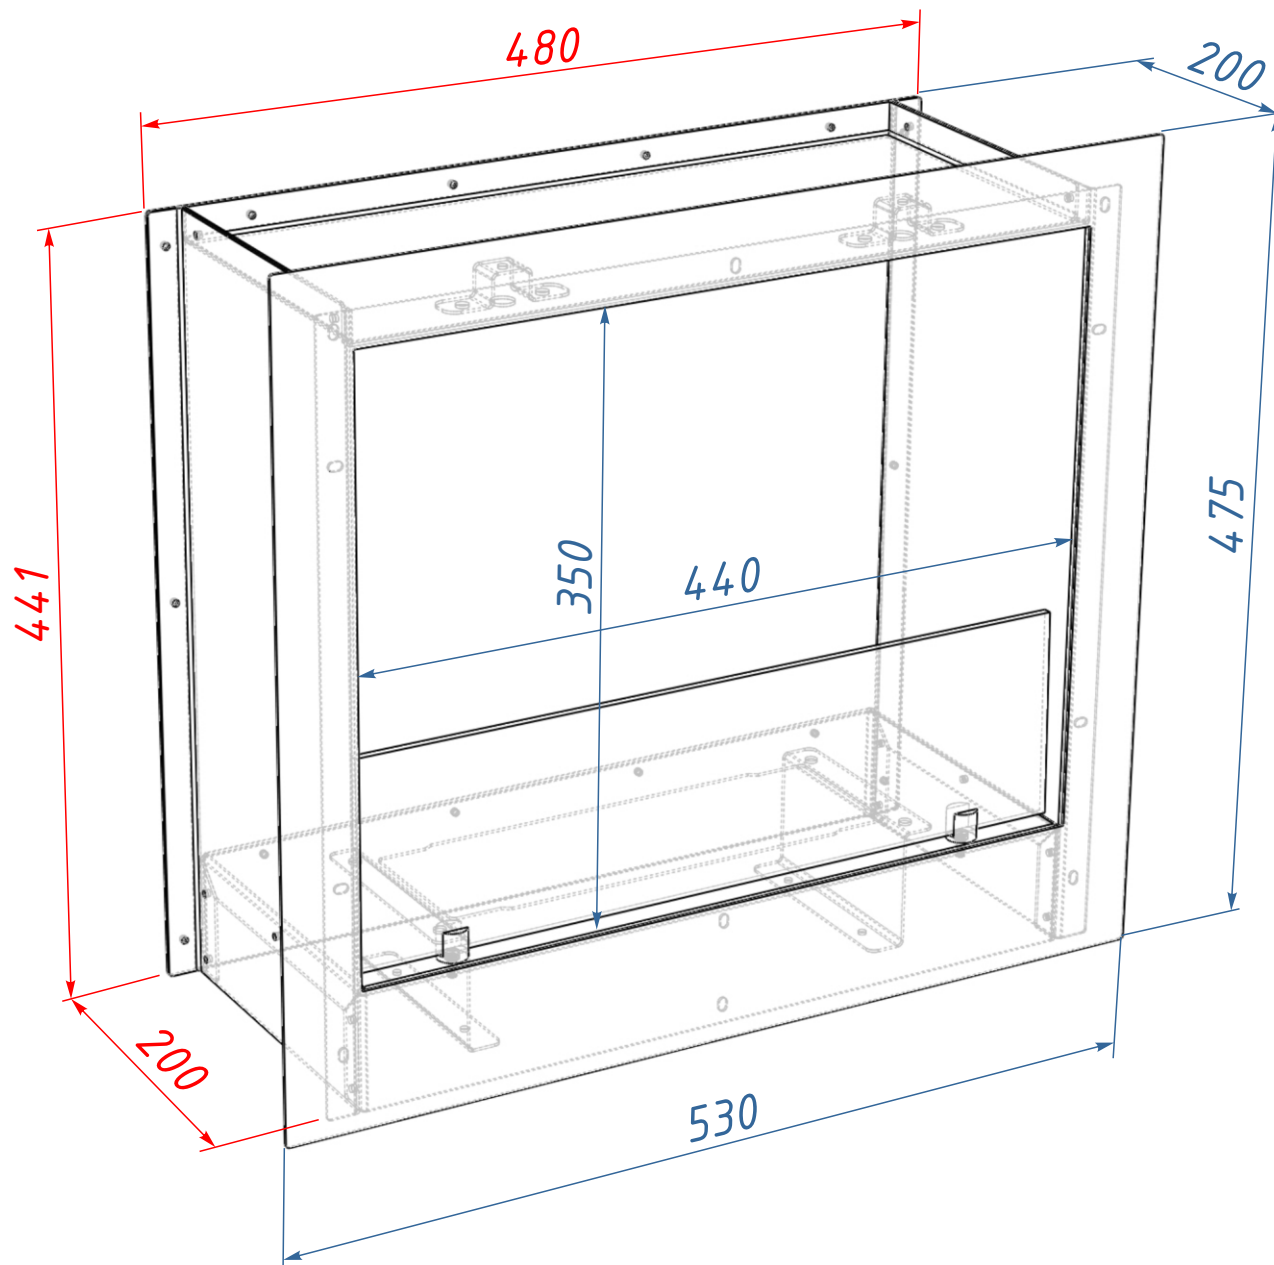

Схема ВБКК-530S

Ниша для ВБКК-530S

Размеры ниши

Высота ниши, $V_n = 450$ мм

Ширина ниши, $Ш_n = 490$ мм

Глубина ниши, $Г_n = 210$ мм