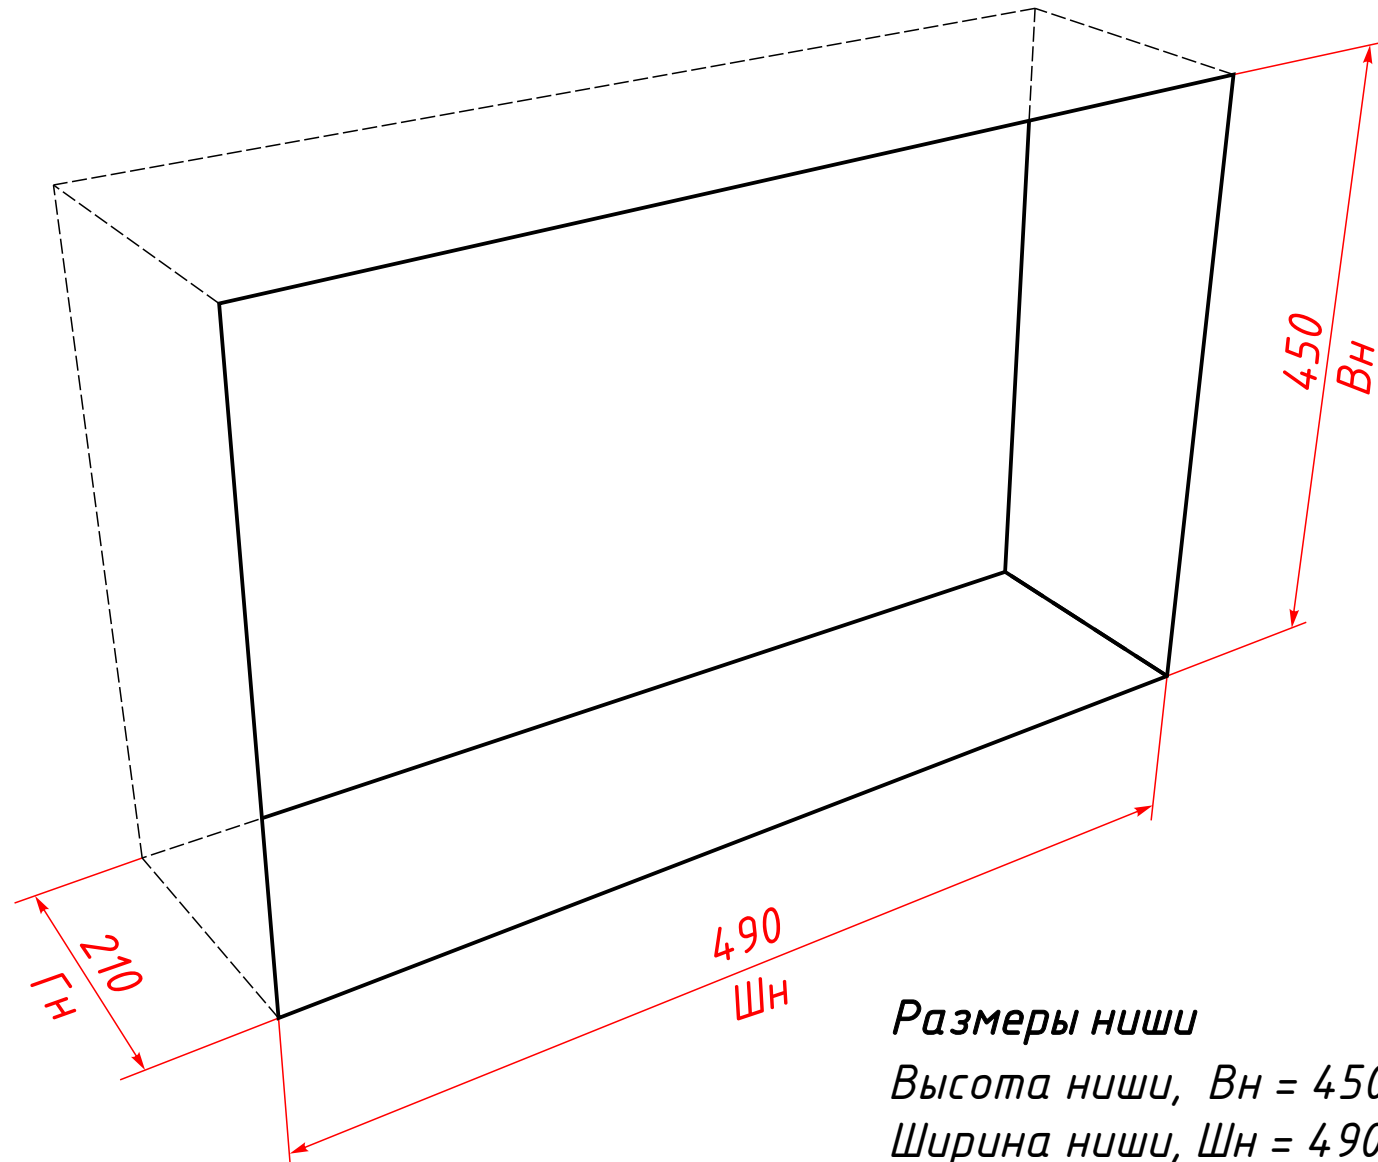

Схема ВБКК-530S

Ниша для ВБКК-530S

Размеры ниши

Высота ниши, $V_n = 450$ мм

Ширина ниши, $Ш_n = 490$ мм

Глубина ниши, $Г_n = 210$ мм