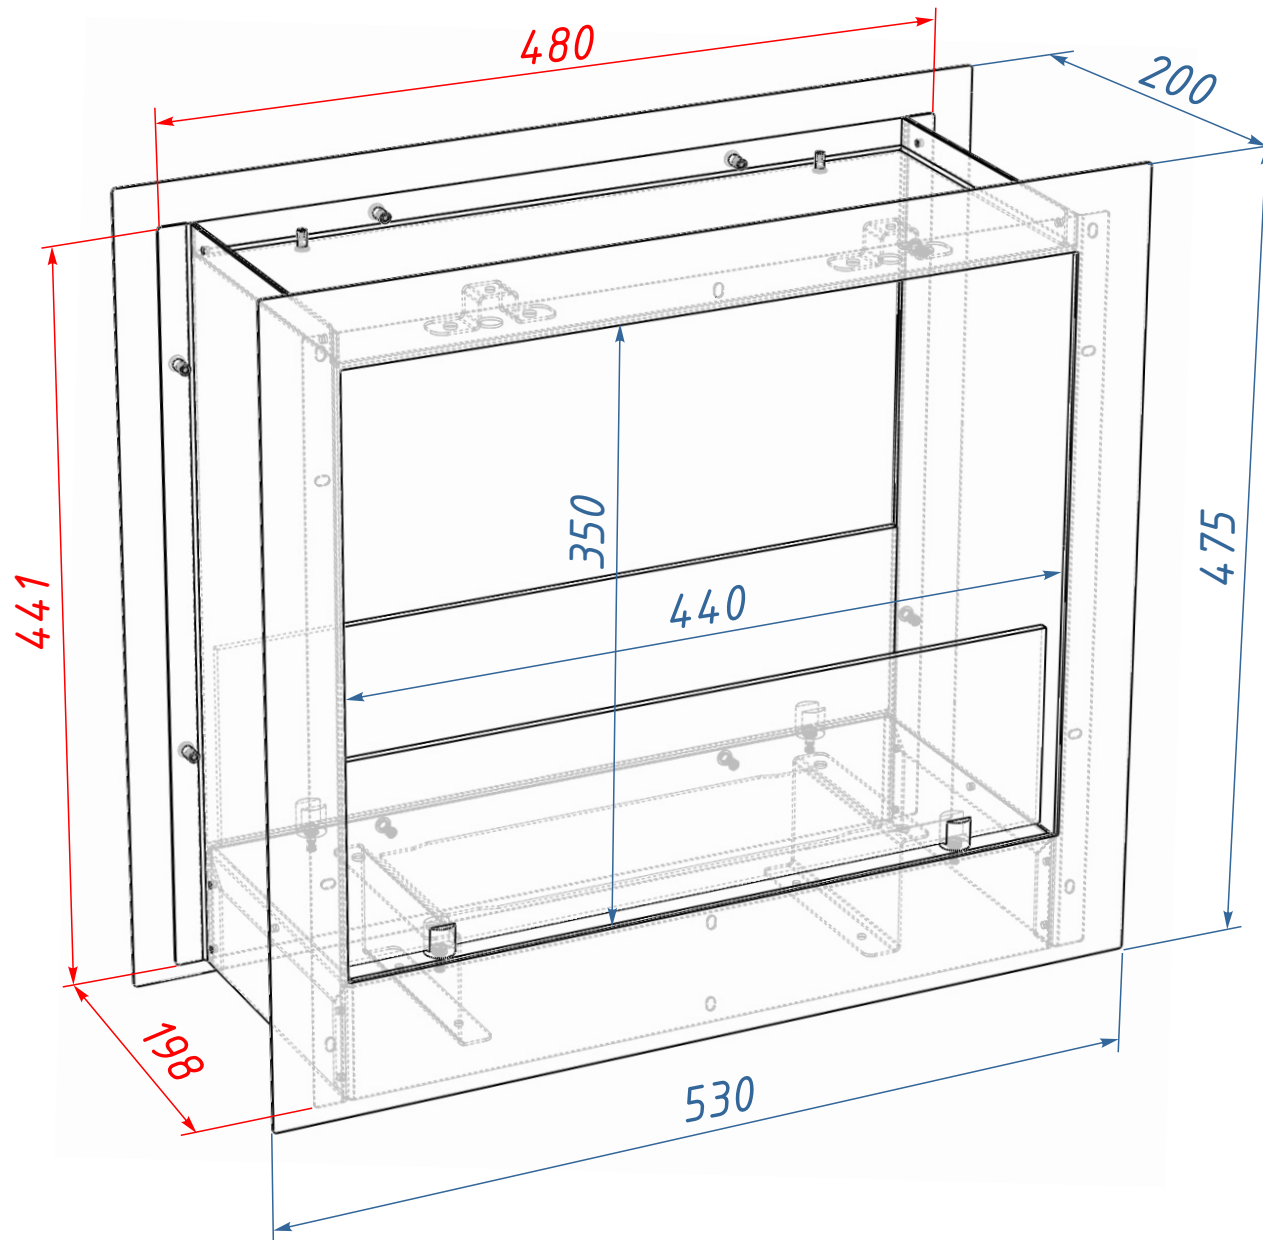

Схема ВБКС-530S

Ниша для ВБКС-530S

Размеры ниши

Высота ниши, $V_n = 450$ мм

Ширина ниши, $Ш_n = 490$ мм

Глубина ниши, $Г_n = 195$ мм