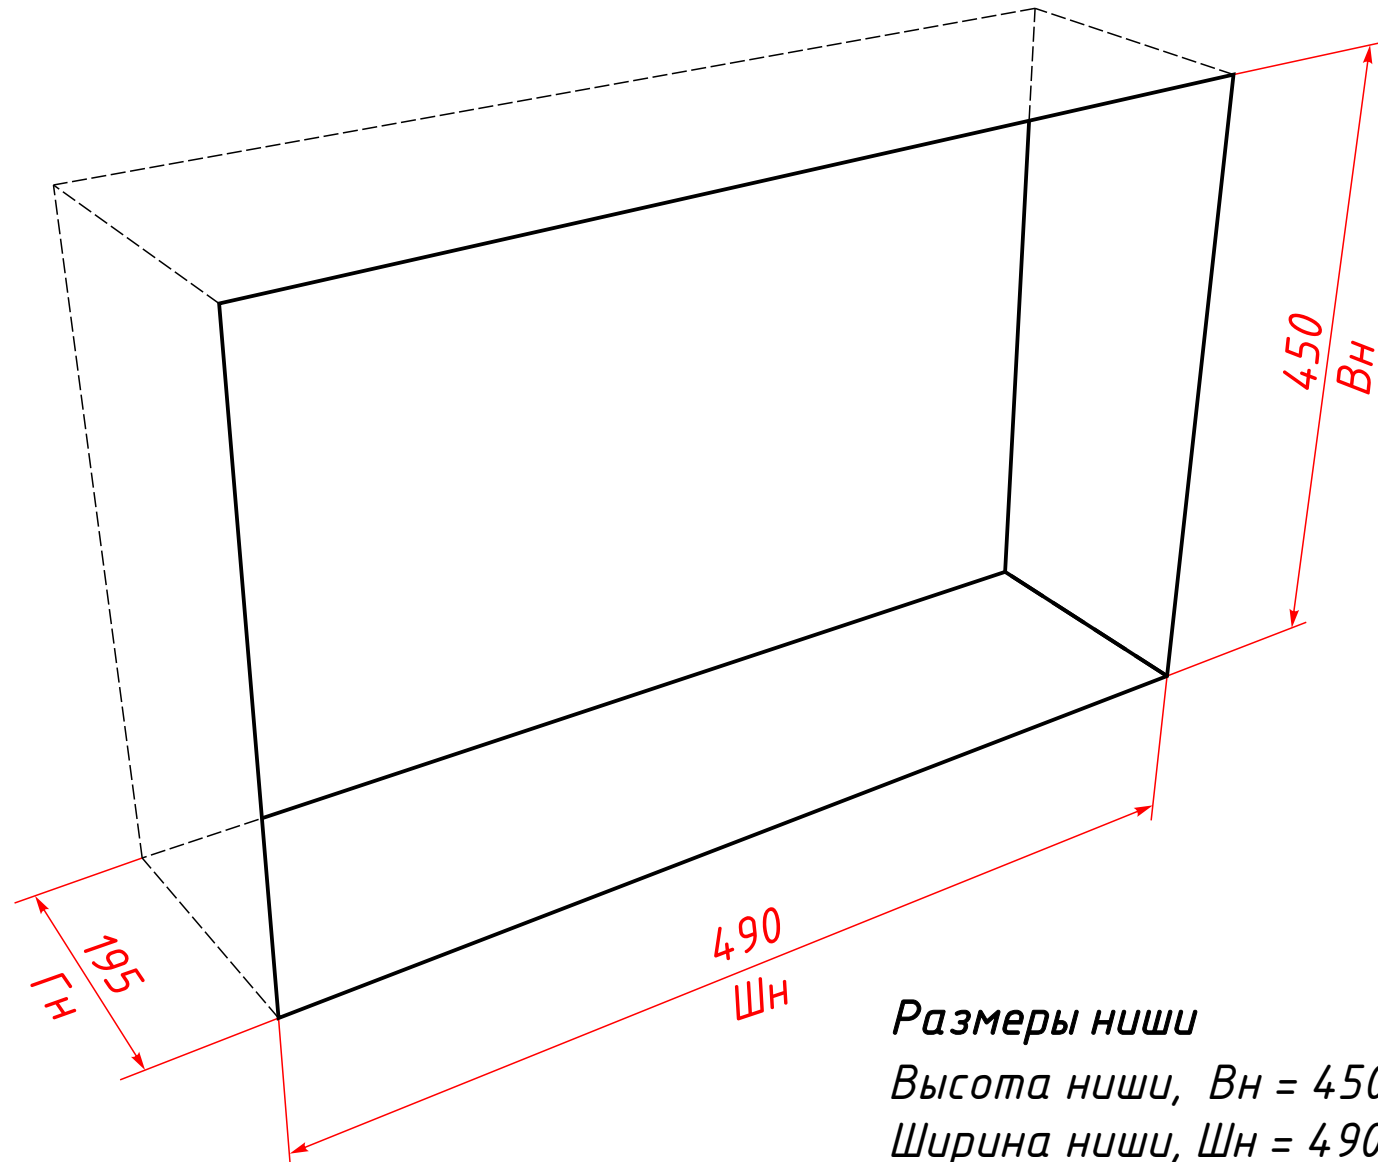

Схема ВБКС-530S

Ниша для ВБКС-530S

Размеры ниши

Высота ниши, $V_n = 450$ мм

Ширина ниши, $Ш_n = 490$ мм

Глубина ниши, $Г_n = 195$ мм