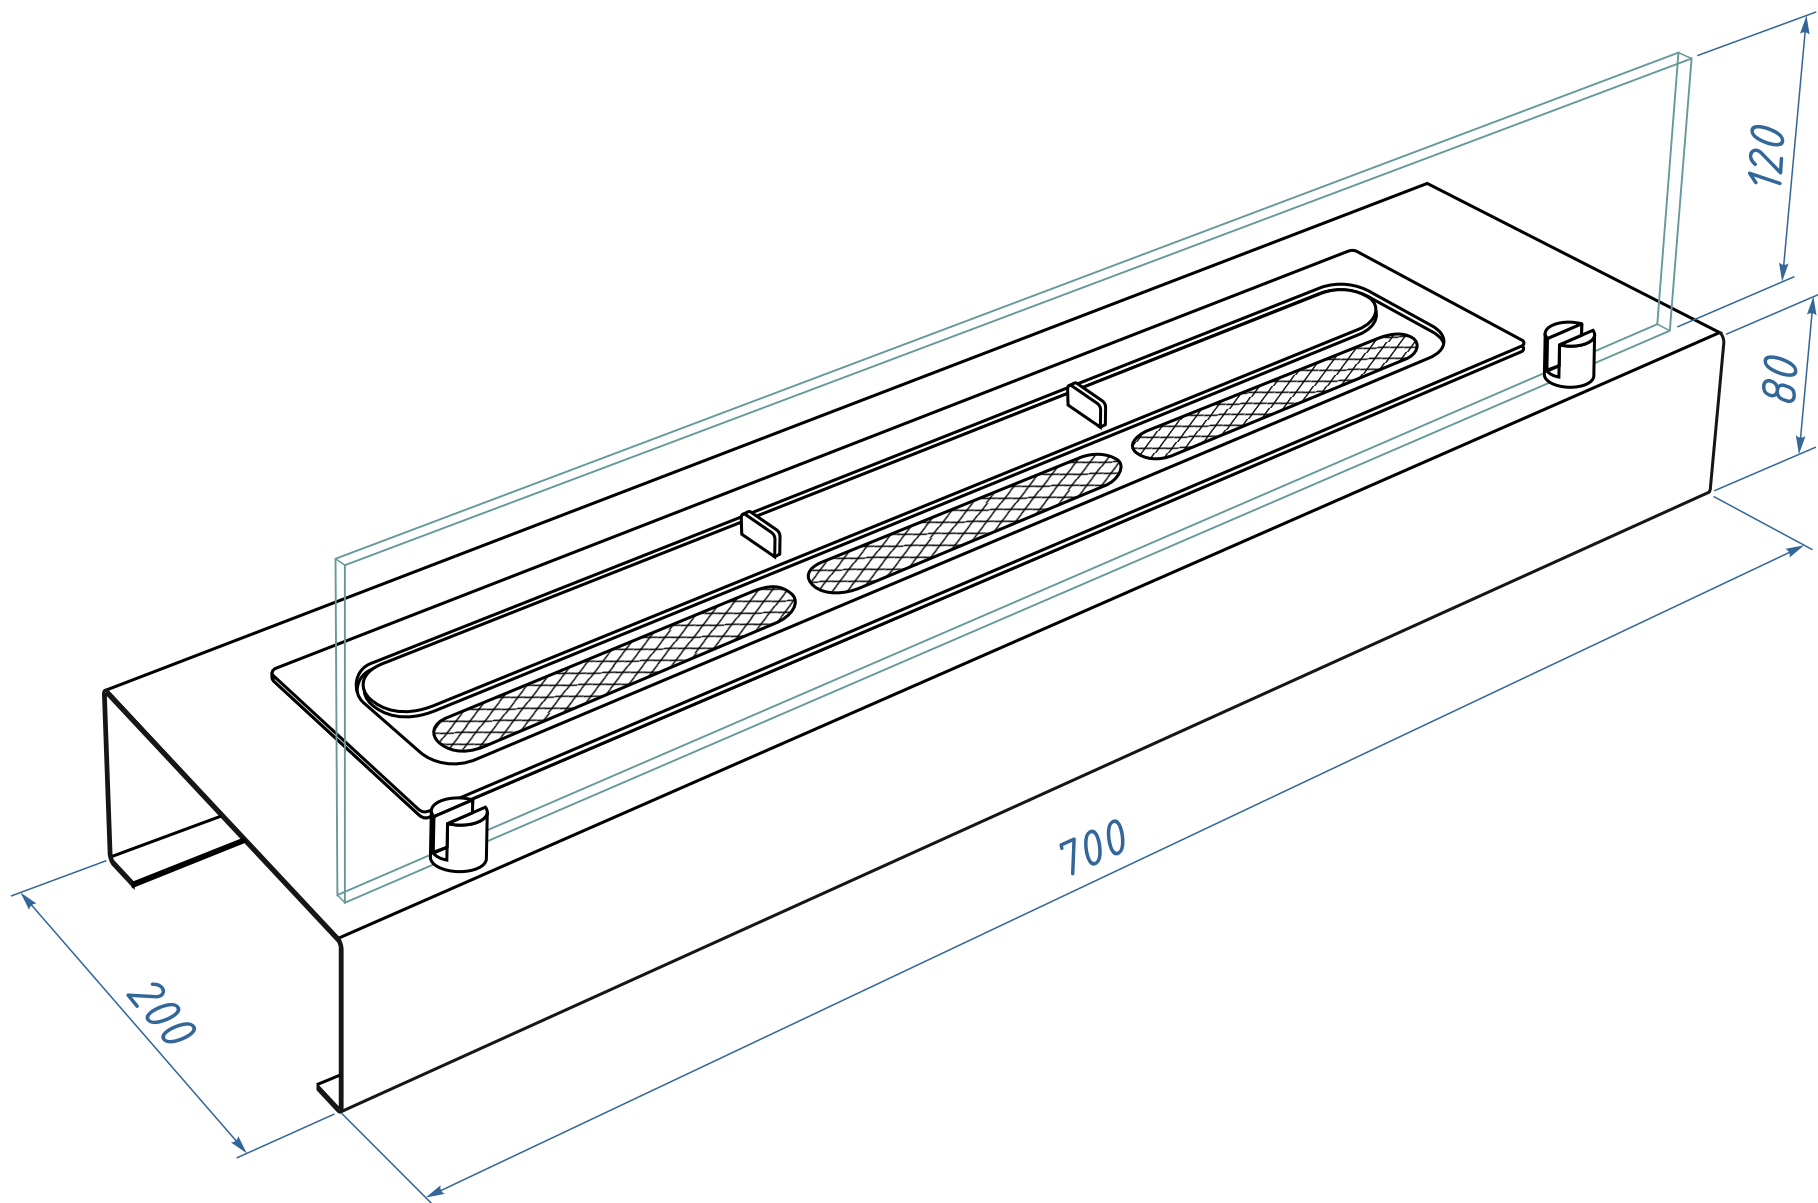

Схема KB-700S

Ниша для KB-700S

Размеры ниши

Высота ниши, $V_n = 420$ мм

Ширина ниши, $Ш_n = 710$ мм

Глубина ниши, $Г_n = 200$ мм