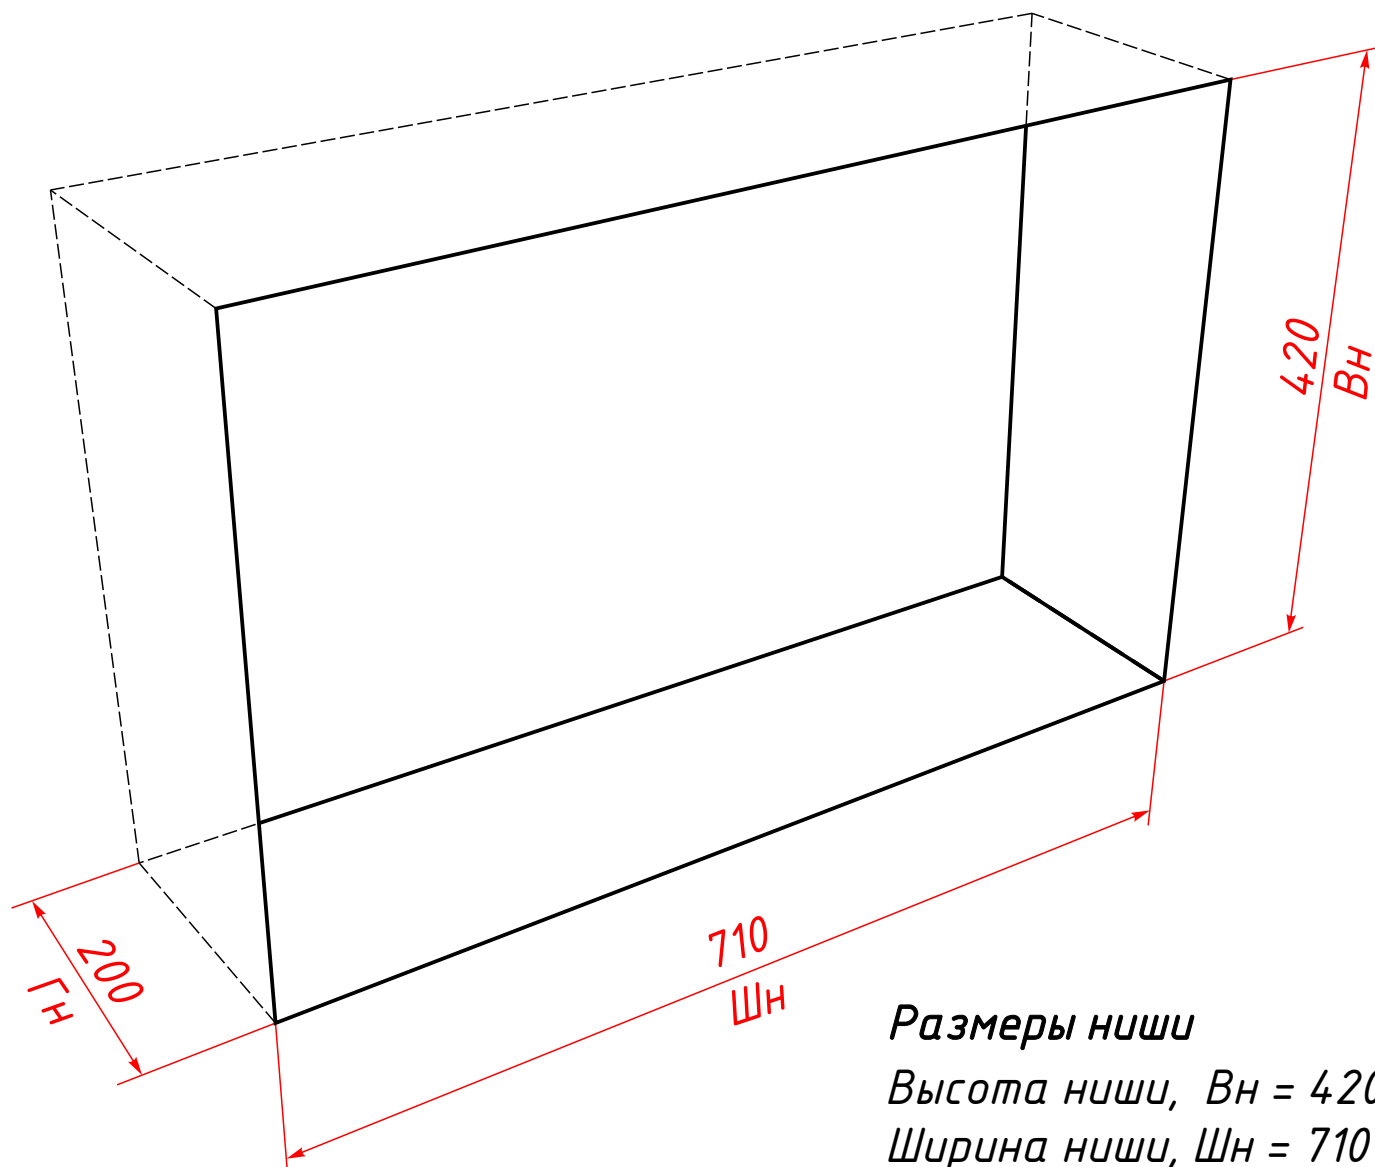

Схема KB-700S

Ниша для KB-700S

Размеры ниши

Высота ниши, $V_n = 420$ мм

Ширина ниши, $Ш_n = 710$ мм

Глубина ниши, $Г_n = 200$ мм