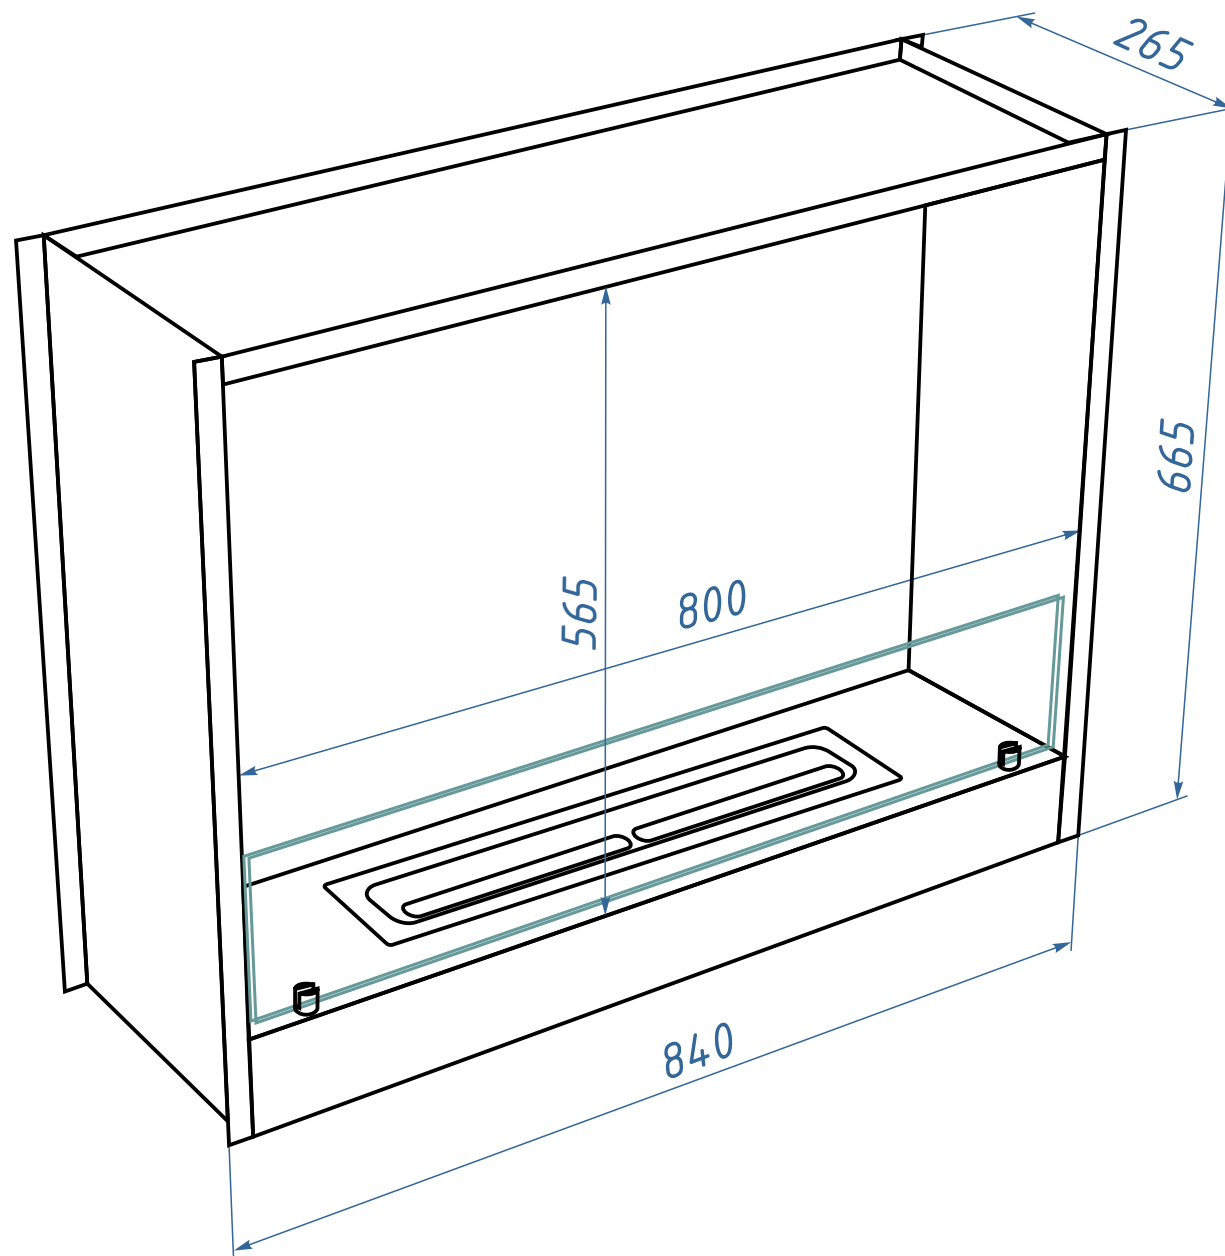

Схема Фаер Бокс 1 - 33

Ниша для Фаер Бокс 1 - 33

Размеры ниши

Высота ниши, $V_n = 670$ мм

Ширина ниши, $Ш_n = 845$ мм

Глубина ниши, $Г_n = 270$ мм