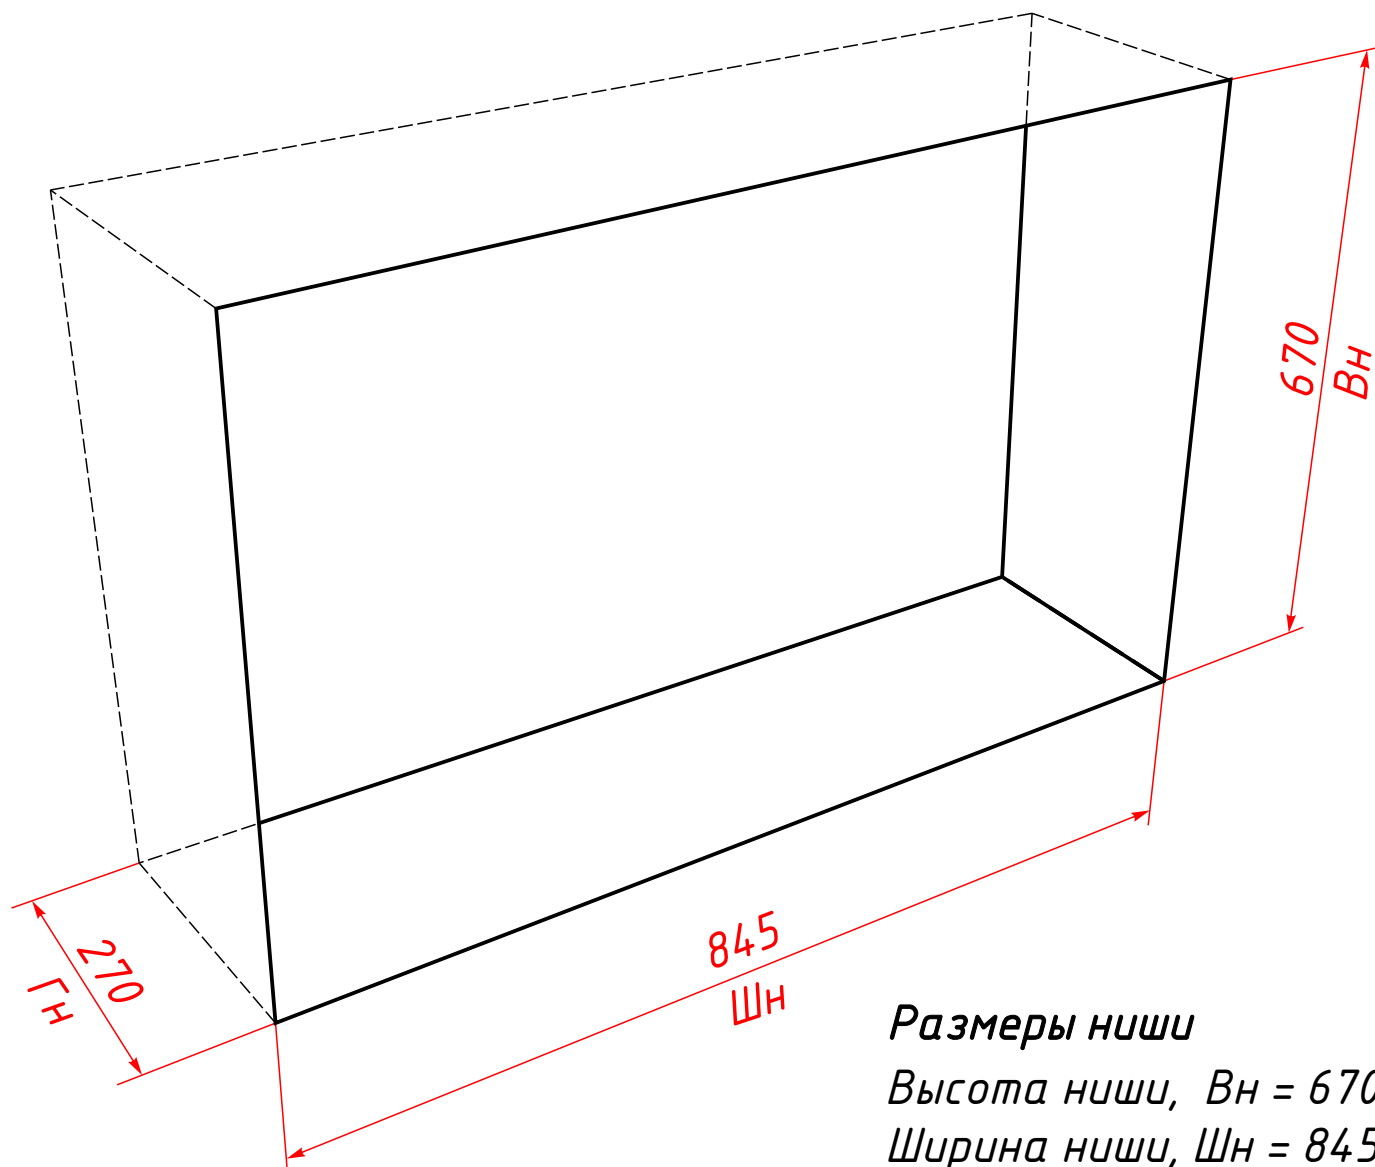

Схема Фаер Бокс 1 - 33

Ниша для Фаер Бокс 1 - 33

Размеры ниши

Высота ниши, $V_n = 670$ мм

Ширина ниши, $Ш_n = 845$ мм

Глубина ниши, $Г_n = 270$ мм